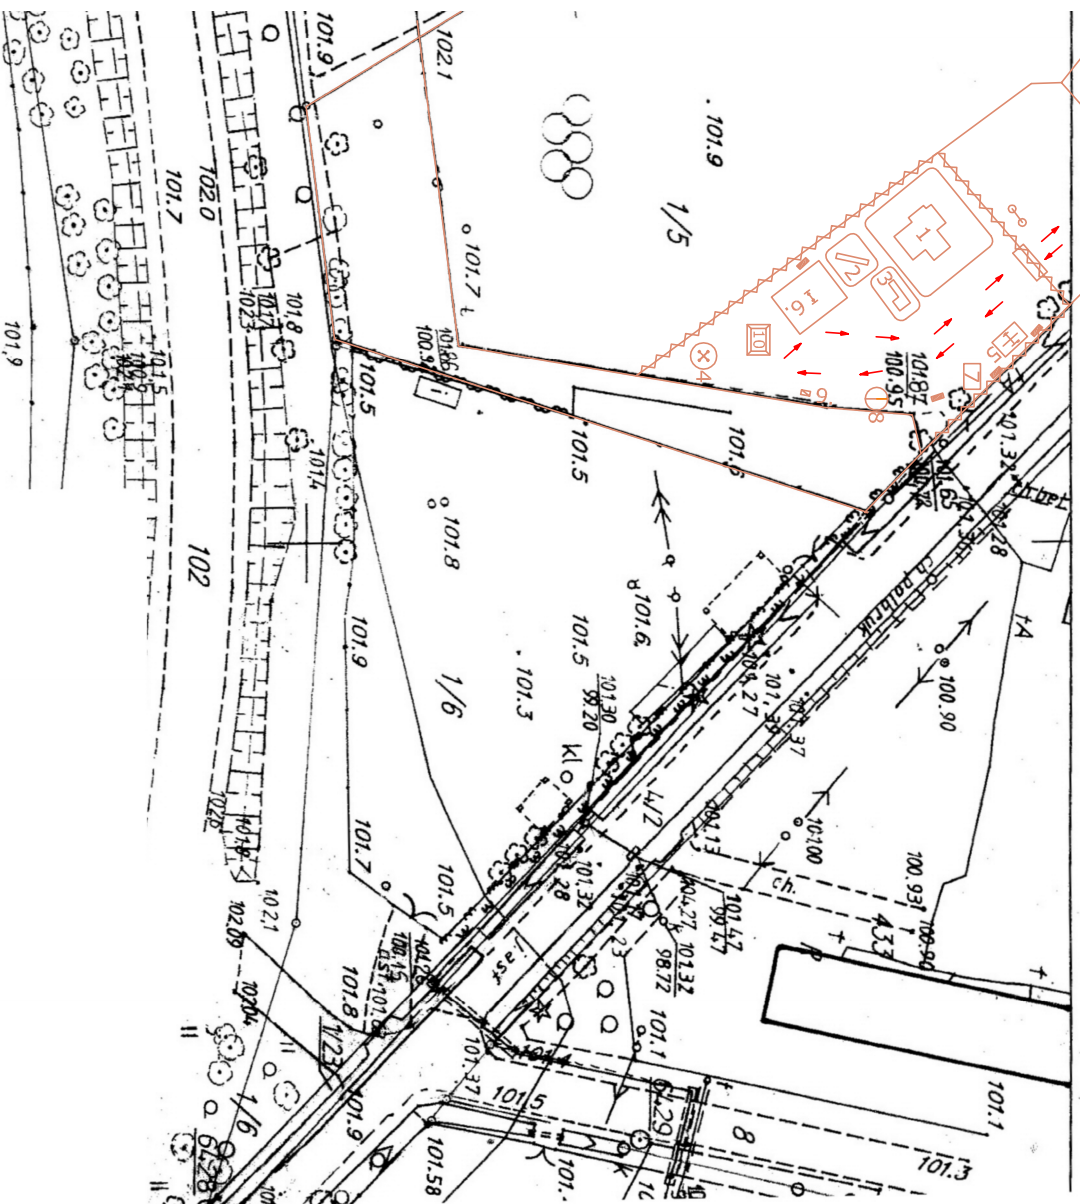

PLAN SYTUACYJNY

Plac zabaw we wsi Steklin

skala 1:1000

zestaw rekreacyjny

ścianka wspinaczkowa

karuzela

huśtawka wagowa

huśtawka wisząca

huśtawka sprężynowa

kosz punktowy

bramka futboliowa

ławeczka

piaskownica

tablica inform.

brama przesuwna

komunikacja i ewakuacja